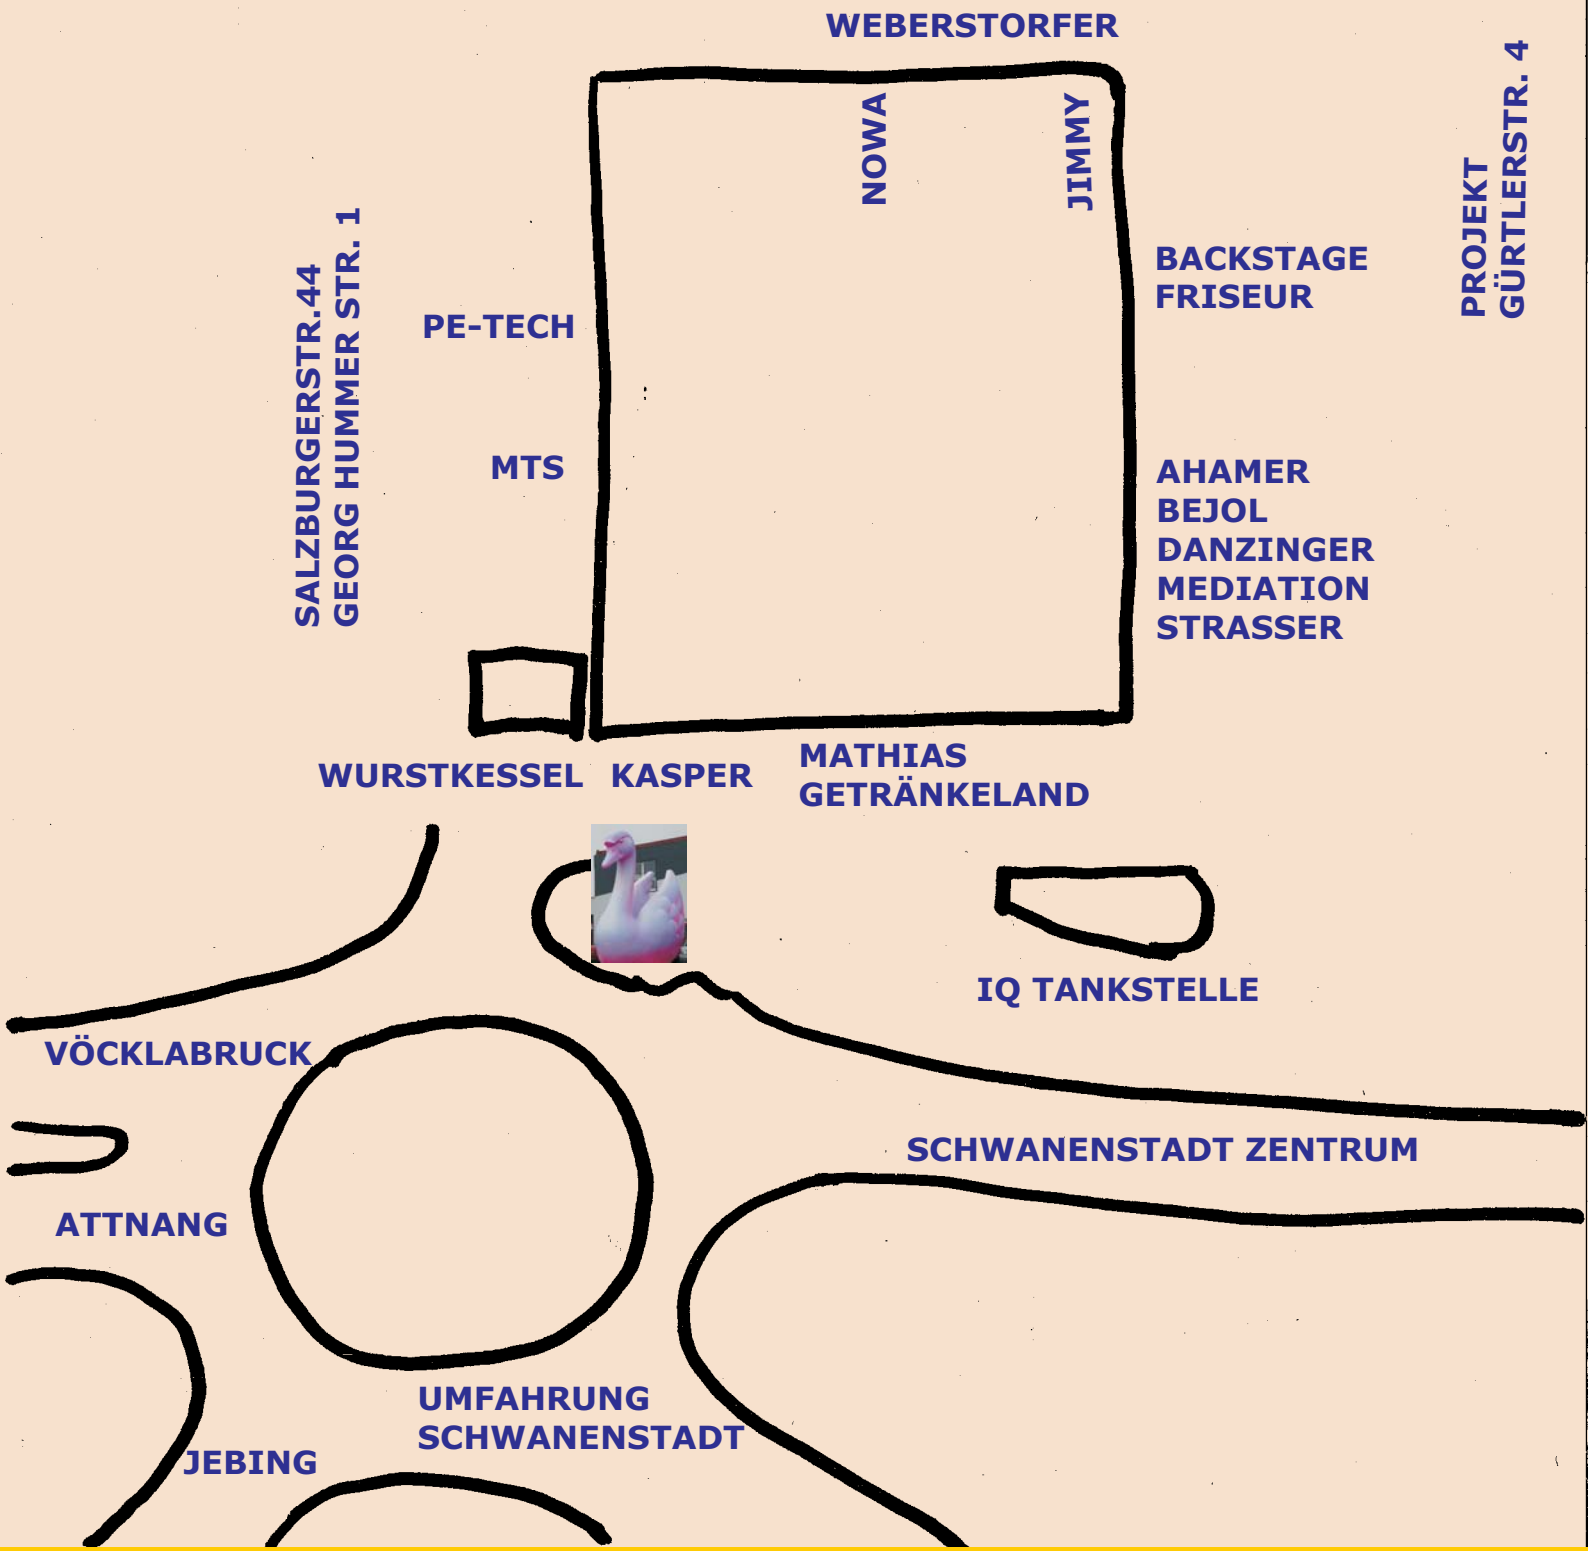

SCHWANEN CENTER.at

LAGEPLAN MIETER

WEBERSTORFER

SALZBURGERSTR.44
GEORG HUMMER STR. 1

PE-TECH

MTS

NOWA

JIMMY

BACKSTAGE
FRISEUR

AHAMER
BEJOL
DANZINGER
MEDIATION
STRASSER

PROJEKT
GÜRTLERSTR. 4

WURSTKESSEL KASPER

MATHIAS
GETRÄNKELAND

IQ TANKSTELLE

VÖCKLABRUCK

SCHWANENSTADT ZENTRUM

ATTNANG

UMFAHRUNG
SCHWANENSTADT

JEBING